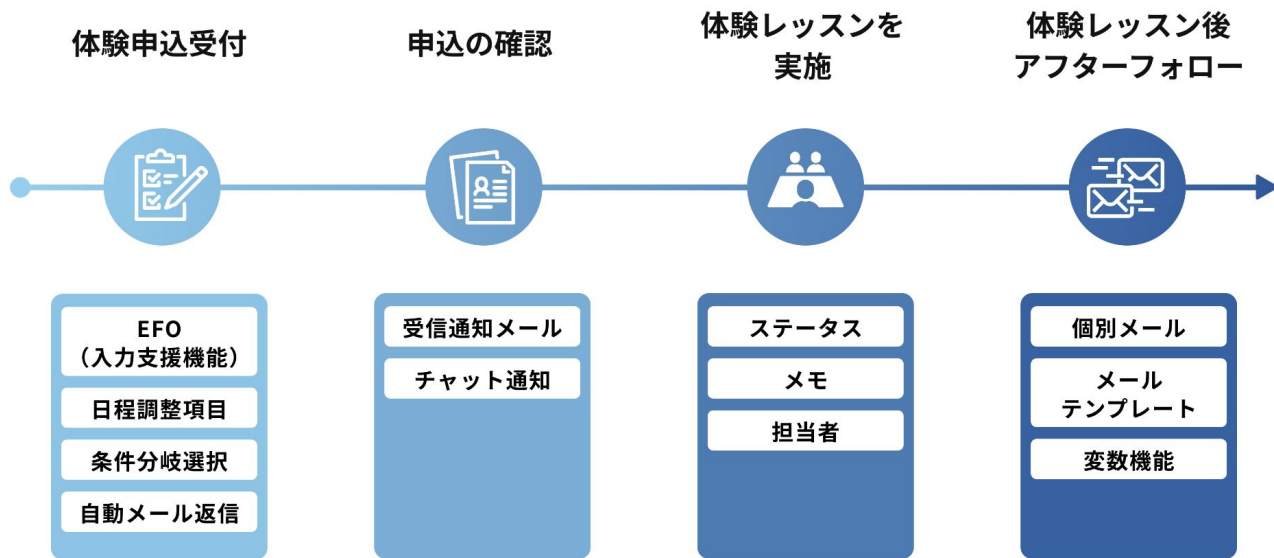

# 教育・スクール業界

業務フローに合わせた  
formrunの使い方

## この資料を見るとわかること

- 業界別にformrunをどのような使い方をしているかがわかる
- 業務フロー別にformrunで必要な機能がなにかわかる
- formrunでどこまで業務フローを効率化できるかわかる

気になった機能はformrunヘルプサイト (<https://faq.form.run/>) で調べてみましょう💡

# 音楽スクール × 体験申込フォーム

申込受付から対応者割り振り、フォローメールまで一元管理！

# 語学スクール × 体験申込フォーム

体験日程も申込時点で確定できて日程調整連絡の手間を削減！